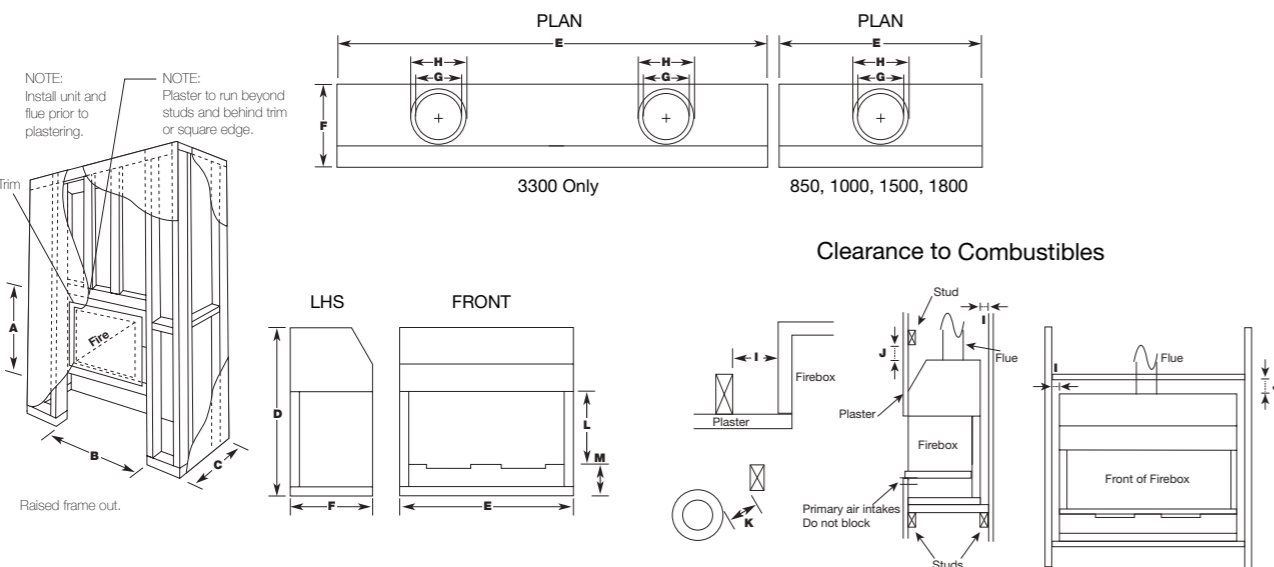

SIMPLICITY

	A	B	C	D	E	F	G	H	I	J	K	L	M	NG Mj/h	LP Mj/h	GPO REQ'D	VENTILATION
850	1020	1000	475	920	950	450	200	250	25	100	25	400	170	37	33	YES	32000mm ²
1000	1020	1150	475	920	1100	450	250	300	25	100	25	400	170	39	34	YES	50000mm ²
1500	1100	1650	475	1000	1600	450	300	350	25	100	25	330	170	55	48	YES	72000mm ²
1800	1240	1950	475	1140	1900	450	300	350	25	100	25	330	170	60	48	YES	72000mm ²
3300	1240	3450	475	1140	3400	450	300	350	25	100	25	330	170	120	96	YES	144000mm ²