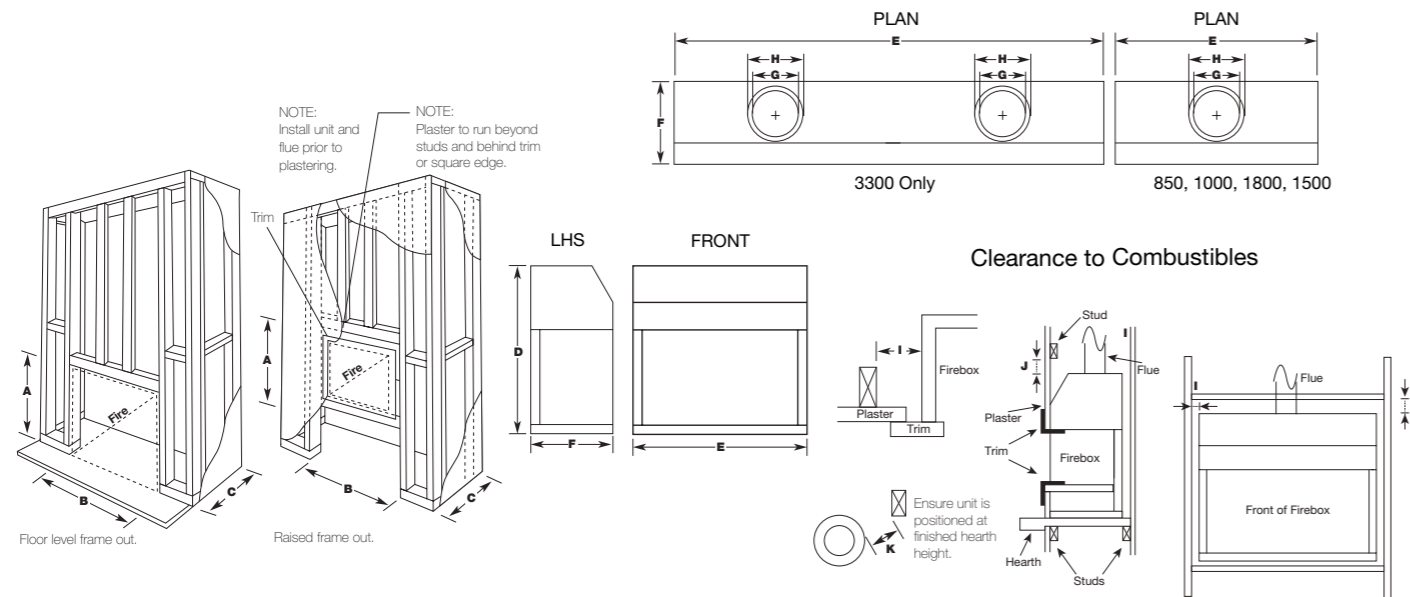

ELEGANCE

	A	B	C	D	E	F	G	H	I	J	K	NG Mj/h	LP Mj/h	GPO REQ'D	VENTILATION
850	1020	1000	475	920	950	450	200	250	25	100	25	37	33	YES	32000mm ²
1000	1020	1150	475	920	1100	450	250	300	25	100	25	39	34	YES	50000mm ²
1500	1100	1650	475	1000	1600	450	300	350	25	100	25	55	48	YES	72000mm ²
1800	1240	1950	475	1140	1900	450	300	350	25	100	25	60	48	YES	72000mm ²
3300	1240	3450	475	1140	3400	450	300	350	25	100	25	120	96	YES	144000mm ²